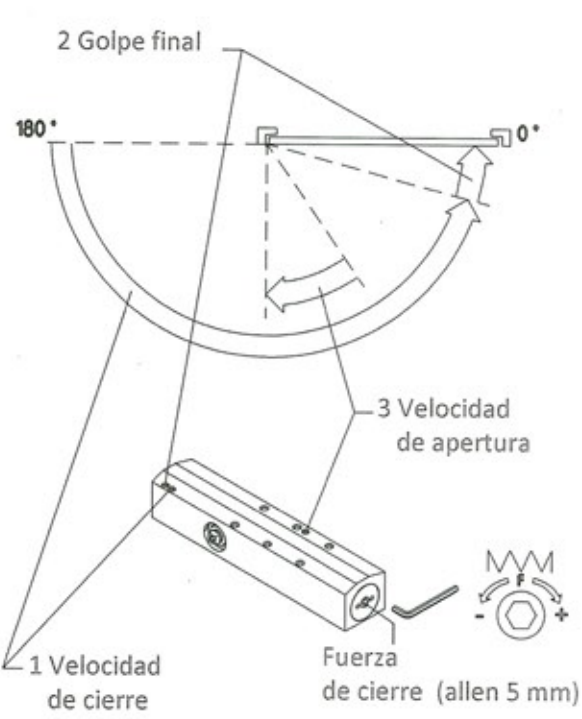

Drawing No.

0-44860-PL

Modification 1 G21428
Size 4
Sheet 1/1

Proprietary rights apply in accordance with ISO 16016.

Instrucciones de montaje
OTS-634 / K-17523-00-0

CE	Gretsch-Unitas GmbH Baubeschlöße D-71252 Ditzingen	08
0432-BPR-0067	EN 1154:1996 • A1:2002	4 8 4 2 1 1 3
Dangerous substances: none		