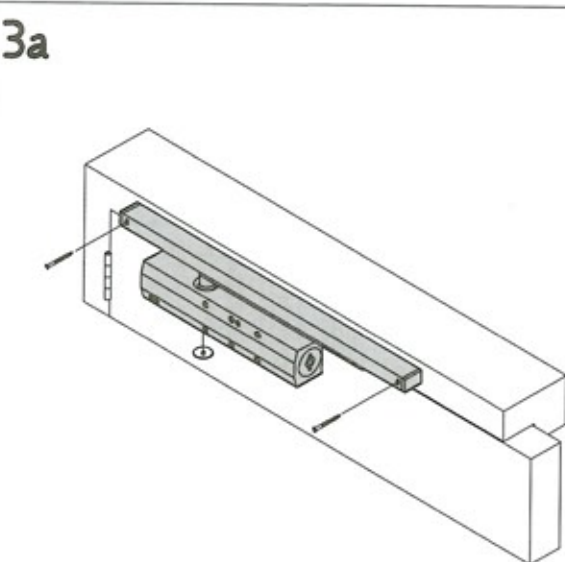

Drawing No.

0-44860-PL

Modification 1 G21428
Size 4
Sheet 1/1

Proprietary rights apply in accordance with ISO 16016.

Instrucciones de montaje
OTS-634 / K-17523-00-0

CE	Gretsch-Unitas GmbH Baubeschlöße D-71252 Ditzingen	08
0432-BPR-0067	EN 1154:1996 • A1:2002	4 8 4 2 1 1 3
Dangerous substances: none		