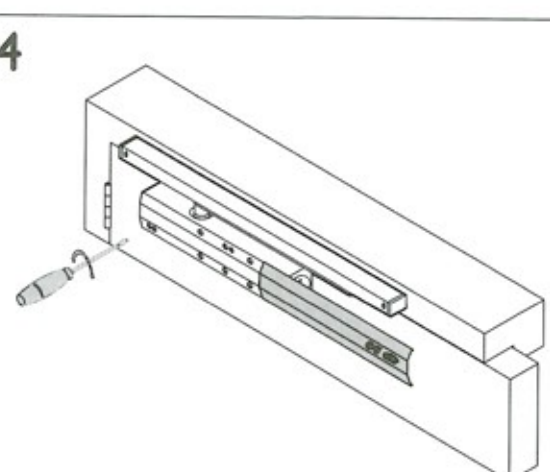

Drawing No.

0-44860-PL

Modification 1 G21428
Size 4
Sheet 1/1

Proprietary rights apply in accordance with ISO 16016.

Instrucciones de montaje
OTS-634 / K-17523-00-0

CE	Gretsch-Unitas GmbH Baubeschlöße D-71252 Ditzingen	08
0432-BPR-0067	EN 1154:1996 • A1:2002	4 8 4 2 1 1 3
Dangerous substances: none		