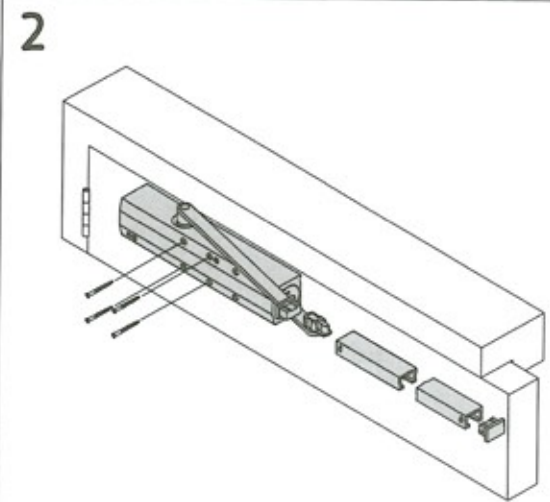

Drawing No.

0-44860-PL

Modification 1 G21428
Size 4
Sheet 1/1

Proprietary rights apply in accordance with ISO 16016.

Instrucciones de montaje
OTS-634 / K-17523-00-0

CE	Gretsch-Unitas GmbH Baubeschlöße D-71252 Ditzingen	08
0432-BPR-0067	EN 1154:1996 • A1:2002	4 8 4 2 1 1 3
Dangerous substances: none		