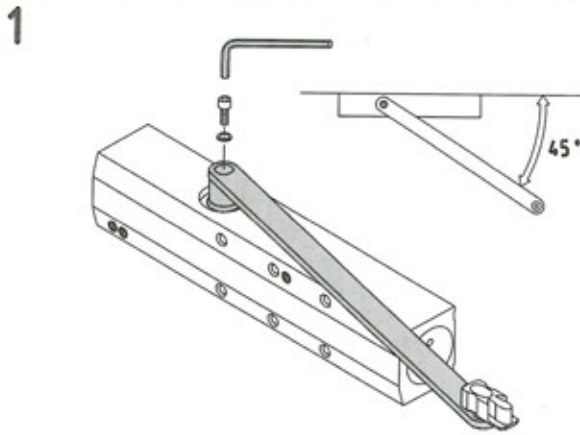

Drawing No.

0-44860-PL

Modification 1 G21428
Size 4
Sheet 1/1

Proprietary rights apply in accordance with ISO 16016.

Instrucciones de montaje
OTS-634 / K-17523-00-0

CE	Gretsch-Unitas GmbH Baubeschlöße D-71252 Ditzingen	08
0432-BPR-0067	EN 1154:1996 • A1:2002	4 8 4 2 1 1 3
Dangerous substances: none		