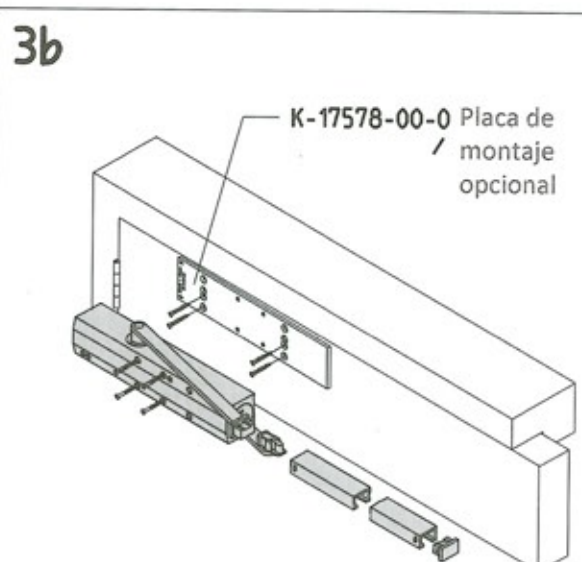

Drawing No.

0-44860-PL

Modification 1 G21428
Size 4
Sheet 1/1

Proprietary rights apply in accordance with ISO 16016.

Instrucciones de montaje
OTS-634 / K-17523-00-0

CE	Gretsch-Unitas GmbH Baubeschlöße D-71252 Ditzingen	08
0432-BPR-0067	EN 1154:1996 • A1:2002	4 8 4 2 1 1 3
Dangerous substances: none		